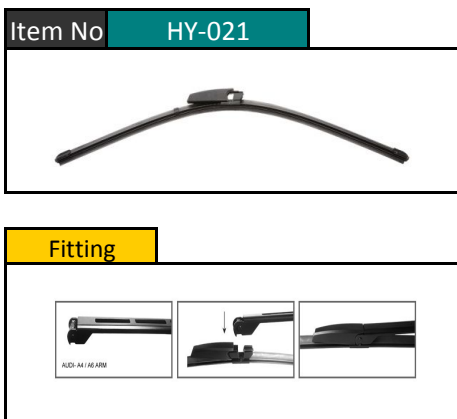

Make/Model	Year	W + L
AUDI A4/S4/RS4	2003->2008	22"+22"
AUDI A6/S6/RS6	2002->2005	
SEAT EXEO	2008->	
MERCEDES C-CLASS(W203)	2004->2007	
MERCEDES CLC-CLASS(W203)	2008->2011	
MERCEDES CLK-CLASS(C209)	2002->2009	
MERCEDES CL SPORT COUPE (CL203)	2006->	24"+23"
AUDI A8	2002->2009	
AUDI S8	2002->2009