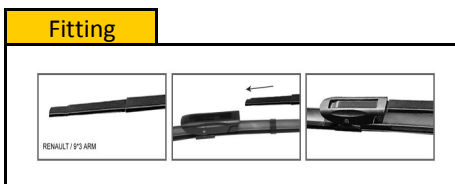

HY-011 Continued

A = ASYMMETRICAL WIPER
R = OPPOSITE WIPER SYSTEM
* = SPEICAL MADE ITEM

FORD MONDEO 3	2007->	26"+19"
VOLVO C70	2006->	
VOLVO V40	2012->	
CITROEN BERLINGO	2008->	26"+16"
PEUGEOT PARTNER 3	2008->	
TOYOTA AVENSIS	2008->	
OPEL ADAM	2013->	
PEUGEOT 208 / 2008	2012->	21"+21"
SKODA FABIA	2006->	
SKODA PRAKTIK	2006->	
SKODA ROOMSTER	2006->	23"+15"
LANCIA MUSA	2007->	
VW EOS	2006->	24"+19"
VW GOLF 5	2005->2009	
VW GOLF 6	2009->	
SKODA YETI	2009->	
VW JETTA 5	2005->	
VW PASSAT B6	2005->	
VW PASSAT CC	2008->	
VW SCIROCCO	2008->	
VW TOURAN	2007->	
PEUGEOT 3008	2009->	32"+28"R
PEUGEOT 5008	2009->	
OPEL ZAFIRA TOURER C	2011->	23"+21"
Range Rover Evoque	2011->	
MERCEDES ML-CLASS(W166)	2011->	28"+21"
MERCEDES GL-CLASS(W166)	2012->	

Make/Model	Year	L + L
RENAULT KANGOO 2	2008->	23"+21"
RENAULT SCENIC 2	2005->2009	26"+22"
RENAULT GRAND SCENIC 2	2005->2009	
RENAULT MEGANE 2	2006->2008	24"+18"
RENAULT CLIO 3	2005->	24"+16"
CITROEN DS3	2009->	
CITROEN C3	2009->	
CITROEN C3 PICASSO	2010->	
RENAULT MEGANE 3	2008->	
RENAULT FLUENCE	2009->	23"+23"
SAAB 9-5	2007->	
RENAULT SCENIC 3	2009->	30"+26"R
RENAULT GRAND SCENIC 3	2009->	
CITROEN C4 PICASSO	2008->	32"+30"R
CITROEN C4 GRAND PICASSO	2008->	
RENAULT LAGUNA 3	2008->	26"+16"
PEUGEOT BIPPER	2008->	26"+19"
CITROEN NEMO	2008->	
FIAT QUBO	2008->	
FIAT FIORINO	2007->	
RENAULT THALIA	2008->	23"+18"
MINI CLUBMAN	2012->	19"+18"
MINI ONE	2012->	
MINI COOPER	2013->	
RENAULT CLIO 4	2012->	24"+13"
RENAULT CAPTUR	2013->	

Contact: *Ellen Liu*