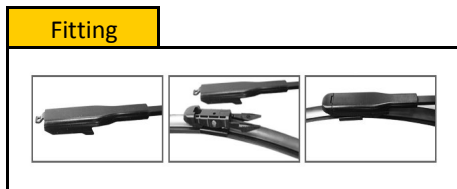

HY-006 Continued

HY-017 Continued

CITROEN X PICASSO	2005->2010	26"+26"R
FIAT CROMA	2005->	24"+17"
VW MULTIVAN	2003->	24"+24"
RENAULT ESPACE	2002->	30"+26"
RENAULT VEL SATIS	2002->2010	
RENAULT MODUS	2008->	28"+26"R
RENAULT GRAND MODUS	2008->	
Make/Model	Year	L + L
RENAULT KOLEOS	2008->	24"+19"
AUDI A3	2005->2012	
SMART For Two	2007->	23"+21"R
AUDI Q7	2006->	26"+26"
SEAT LEON II	2005->	26"+26"R
MERCEDES SPRINTER(W906)	2006->	26"+24"
VW CRAFTER	2006->	
MERCEDES Vaneo(W414)	2004->	26"+24"R
FIAT LINEA	2007->	26"+15"
FIAT PUNTO EVO	2009->	
FIAT GRANDE PUNTO	2005->	
ALFA ROMEO MITO	2008->	
CHEVROLET AVEO	2011->	
BUICK PARK AVENUE	2006->	
NISSAN QASHQAI	2007->	24"+15"
CITROEN C5	2008->	28"+22"R
OPEL ZAFIRA B	2005->	
VOLVO S60	2004->2010	24"+22"
VOLVO S80	2003->2006	
VOLVO V70	2004->2007	
VOLVO XC90	2004->	
VOLVO XC70	2004->2007	
FIAT MULTIPLA	2006->	
MINI ALL4	2010->	20"+19"
MINI COUNTRYMAN	2010->	
MINI COUPE	2012->	
MINI PACEMAN	2011->	
MINI ROADERSTER	2012->	
BMW 3 SERIES(E92,E93)	2009->	24"+18"
BMW X1(E84)	2009->	
LAND ROVER FREELANDER 2	2006->	24"+20"
MERCEDES ML-CLASS(W164)	2005->2011	28"+21"
MERCEDES R-CLASS(W251)	2006->	
MERCEDES GL-CLASS(W164)	2007->2012	
SAAB 9-3	2007->	23"+23"
Ford B-Max	2012->	30"+26"R
Ford C-Max	2010->	
MERCEDES SLK-CLASS(R171)	2004->2011	22"+22"
OPEL CORSA	2006->	26"+16"

A = ASYMMETRICAL WIPER
R = OPPOSITE WIPER SYSTEM
* = SPEICAL MADE ITEM