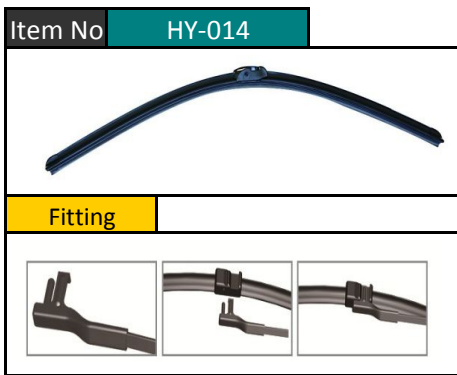

Make/Model	Year	W + L
VW TOUAREG	2007->	26"+26"
PORSCHE CAYENNE	2007->	
MERCEDES S-CLASS(W221)	2006->	27"+27"
MERCEDES CL-CLASS (W215,W216)	2000->