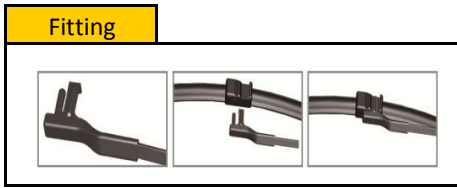

Make/Model	Year	L + L
BMW 5 Series (F10,F11)	2010->	26"+18"
BMW 6 Series (F12,F13)	2010->	
BMW 7 Series (F01,F02)	2010->