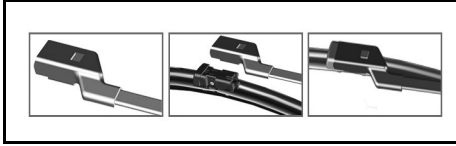

Item No **HY-011**

Fitting

A = ASYMMETRICAL WIPER
R = OPPOSITE WIPER SYSTEM
* = SPEICAL MADE ITEM

HY-011 Continued

Make/Model	Year	L + R
FORD S-MAX	2006->	30"+26"R
FORD GALAXY	2006->	
PEUGEOT 308	2007->	
CITROEN C4	2010->	
CITROEN DS4	2011->	
SKODA SUPERB	2008->	24"+18"
HYUNDAI I30	2007->2011	
KIA CEE'D	2006->2009	
LANCIA DELTA	2008->	
FIAT BRAVO	2007->	
VW CADDY	2007->	
ALFA ROMEO GIULIETTA	2010->	
FIAT DUCATO	2006->	26"+22"
CITROEN JUMPER	2006->	
CITROEN RELAY	2006->	
PEUGEOT BOXER	2006->	
SEAT IBIZA	2006->2008	21"+19"
SEAT CORDOBA	2006->	
VW POLO 5	2005->2010	
VW TIGUAN	2007->	24"+21"
KIA VENGA	2009->	26"+14"
HYUNDAI IX20	2010->	
OPEL MOKKA / BUCIK ENCORE	2012->	
FORD KUGA	2008->	24"+16"
RENAULT TWINGO	2007->	
RENAULT WIND	2010->	
CITROEN C3 PICASSO	2009->2010	
SEAT IBIZA	2008->	
FIAT DOBLO	2010->	
OPEL COMBO	2012->	
FIAT PANDA	2012->	24"+15"
OPEL ASTRA J	2010->	27"+25"R
OPEL MERIVA	2010->	27"+23"R
FIAT 500	2007->	24"+14"
FORD KA	2010->	
PEUGEOT 508	2010->	26"+26"R
PEUGEOT RCZ	2010->	
FORD FOCUS	2011->	28"+28"R
FORD FIESTA 7	2008->	26"+15"
HYUNDAI IX55	2009->	24"+20"
VOLVO C30	2006->	26"+20"
VOLVO S40	2006->	
VOLVO V50	2006->	
VOLVO S80	2006->	
VOLVO S60 / V60	2010->	
VOLVO V70	2007->	
VOLVO XC70	2007->	
VOLVO XC60	2008->